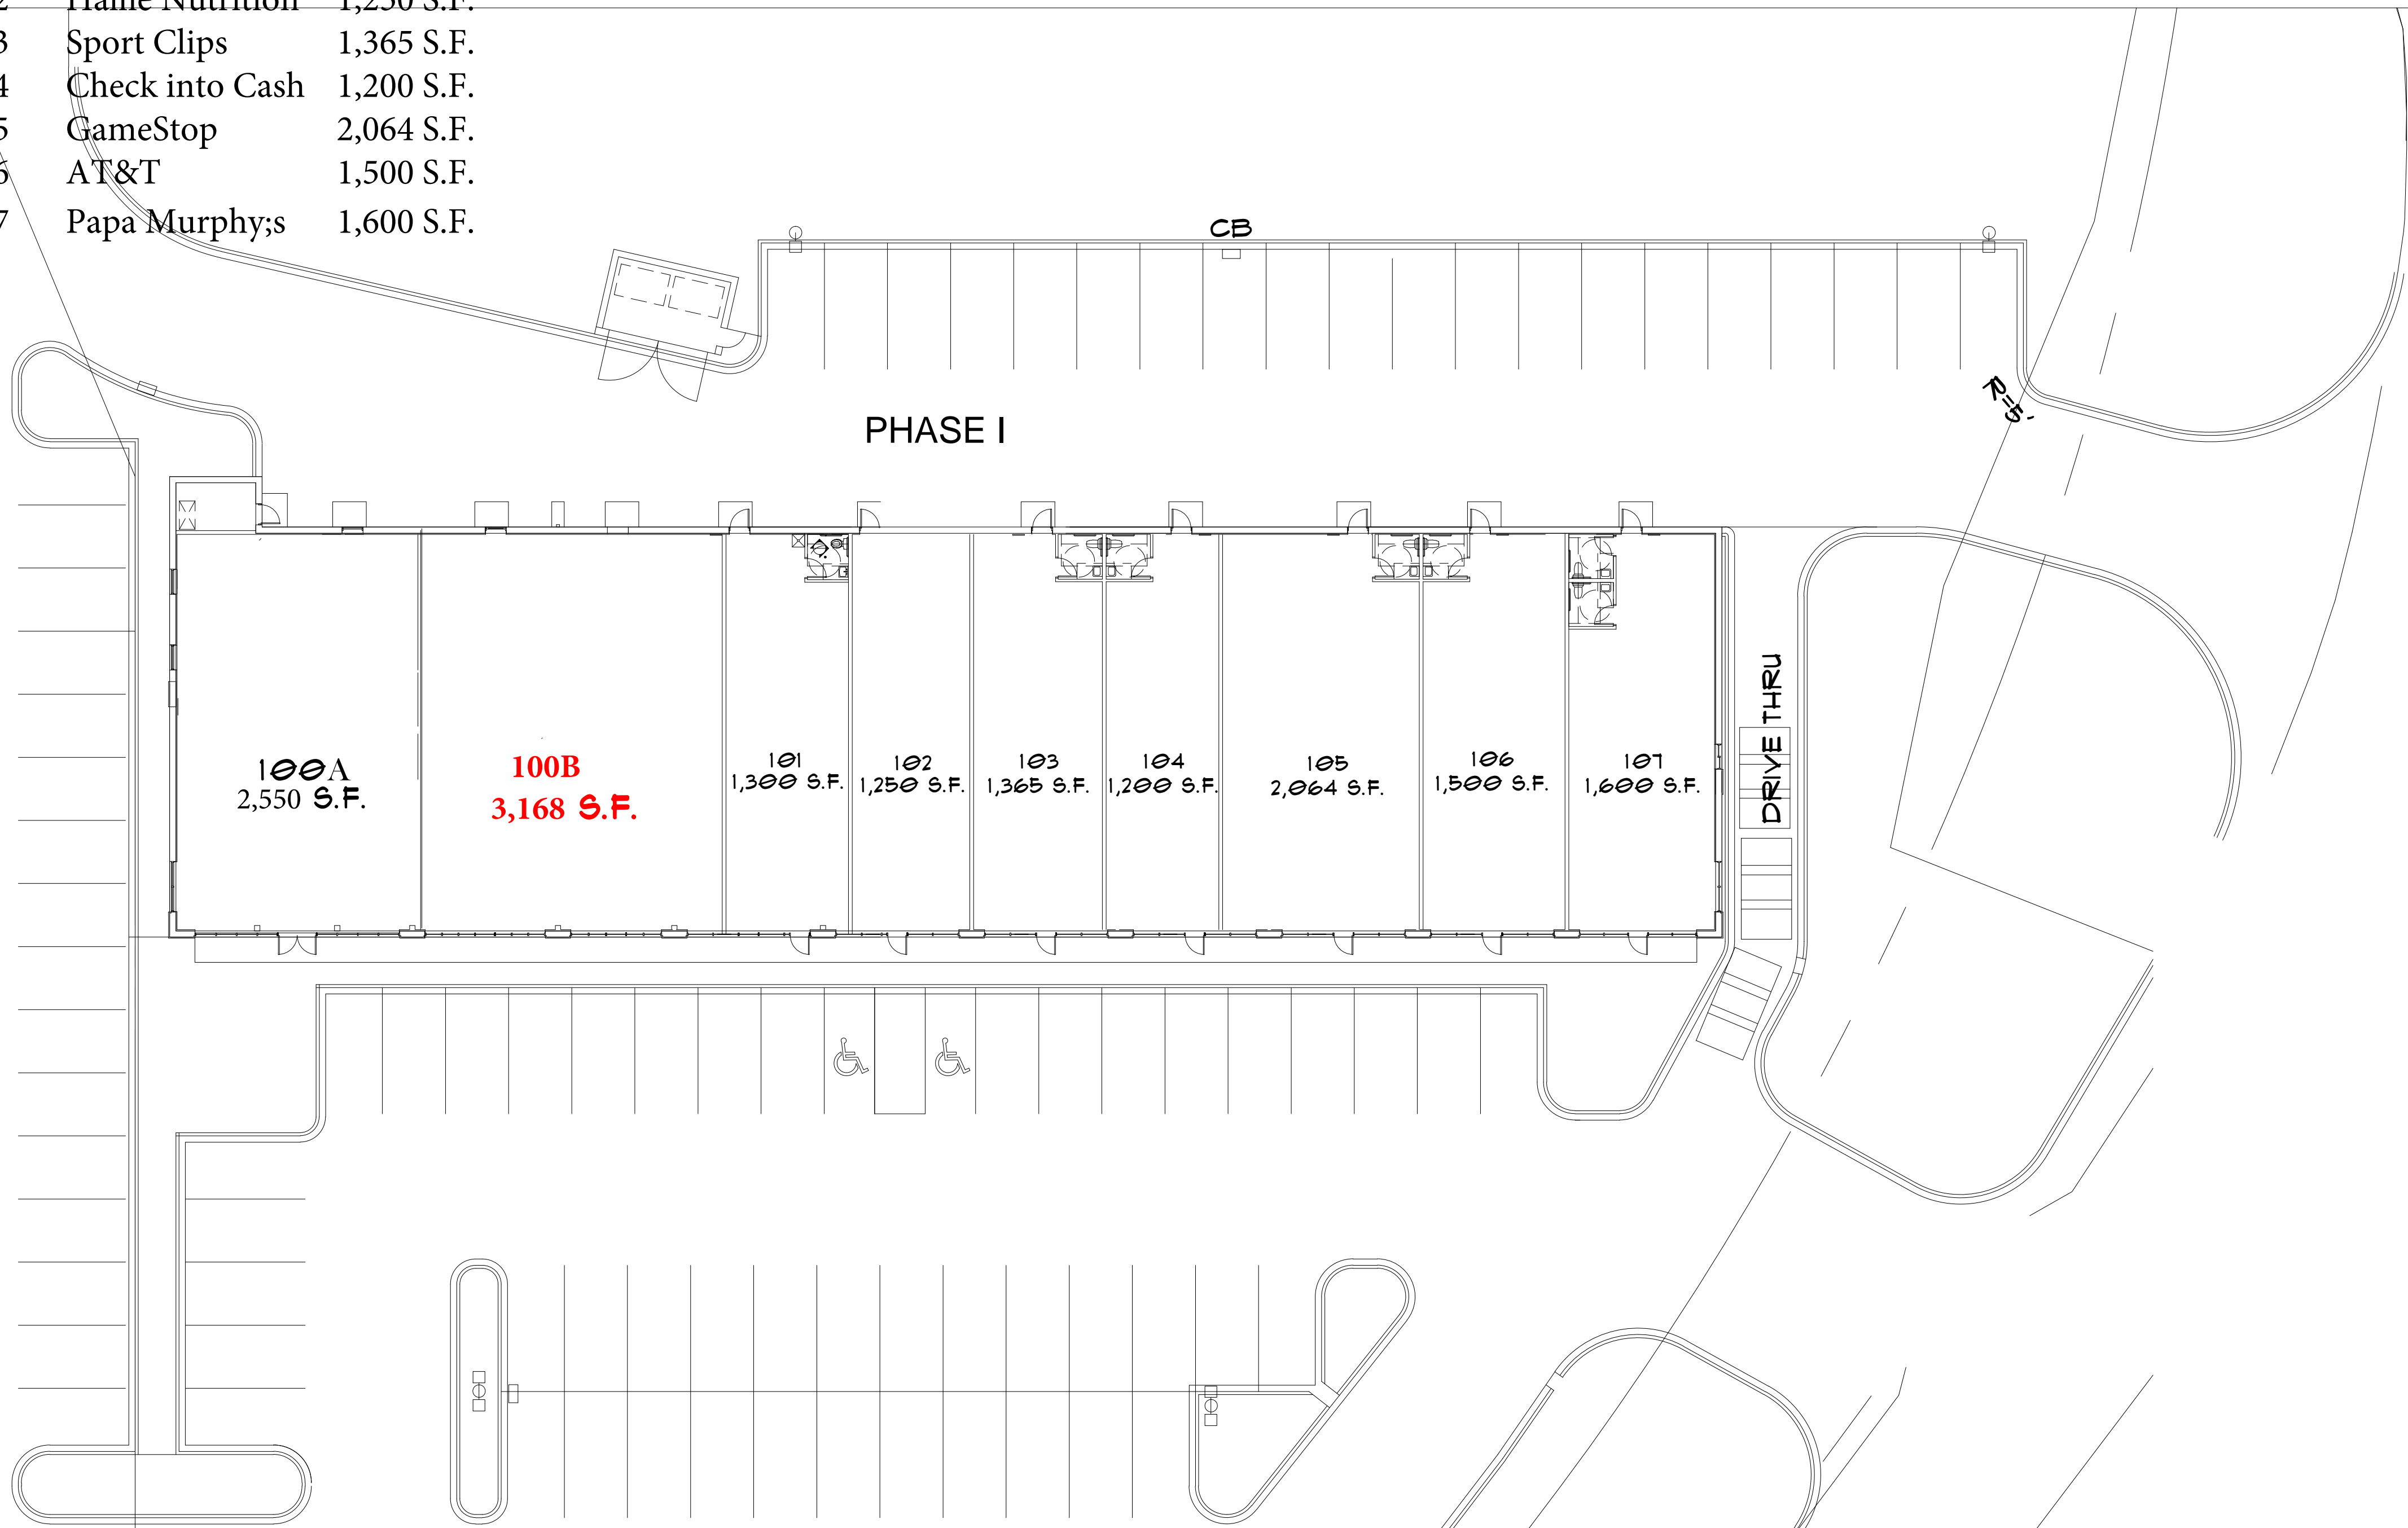

- PHASE I:
- 100A Shopko Optical 2,550 S.F.
 - 100B AVAILABLE 3,168 S.F.
 - 101 Chopsticks 1,300 S.F.
 - 102 Hallie Nutrition 1,250 S.F.
 - 103 Sport Clips 1,365 S.F.
 - 104 Check into Cash 1,200 S.F.
 - 105 GameStop 2,064 S.F.
 - 106 AT&T 1,500 S.F.
 - 107 Papa Murphy's 1,600 S.F.

- PHASE II:
- 100 Taco John's 2,346 S.F.
 - 101 Nails Time 1,108 S.F.
 - 102 Subway 1,400 S.F.

PHASE II

C.T.H. 100 STATE HWY. 124

COMMERCIAL BLVD.