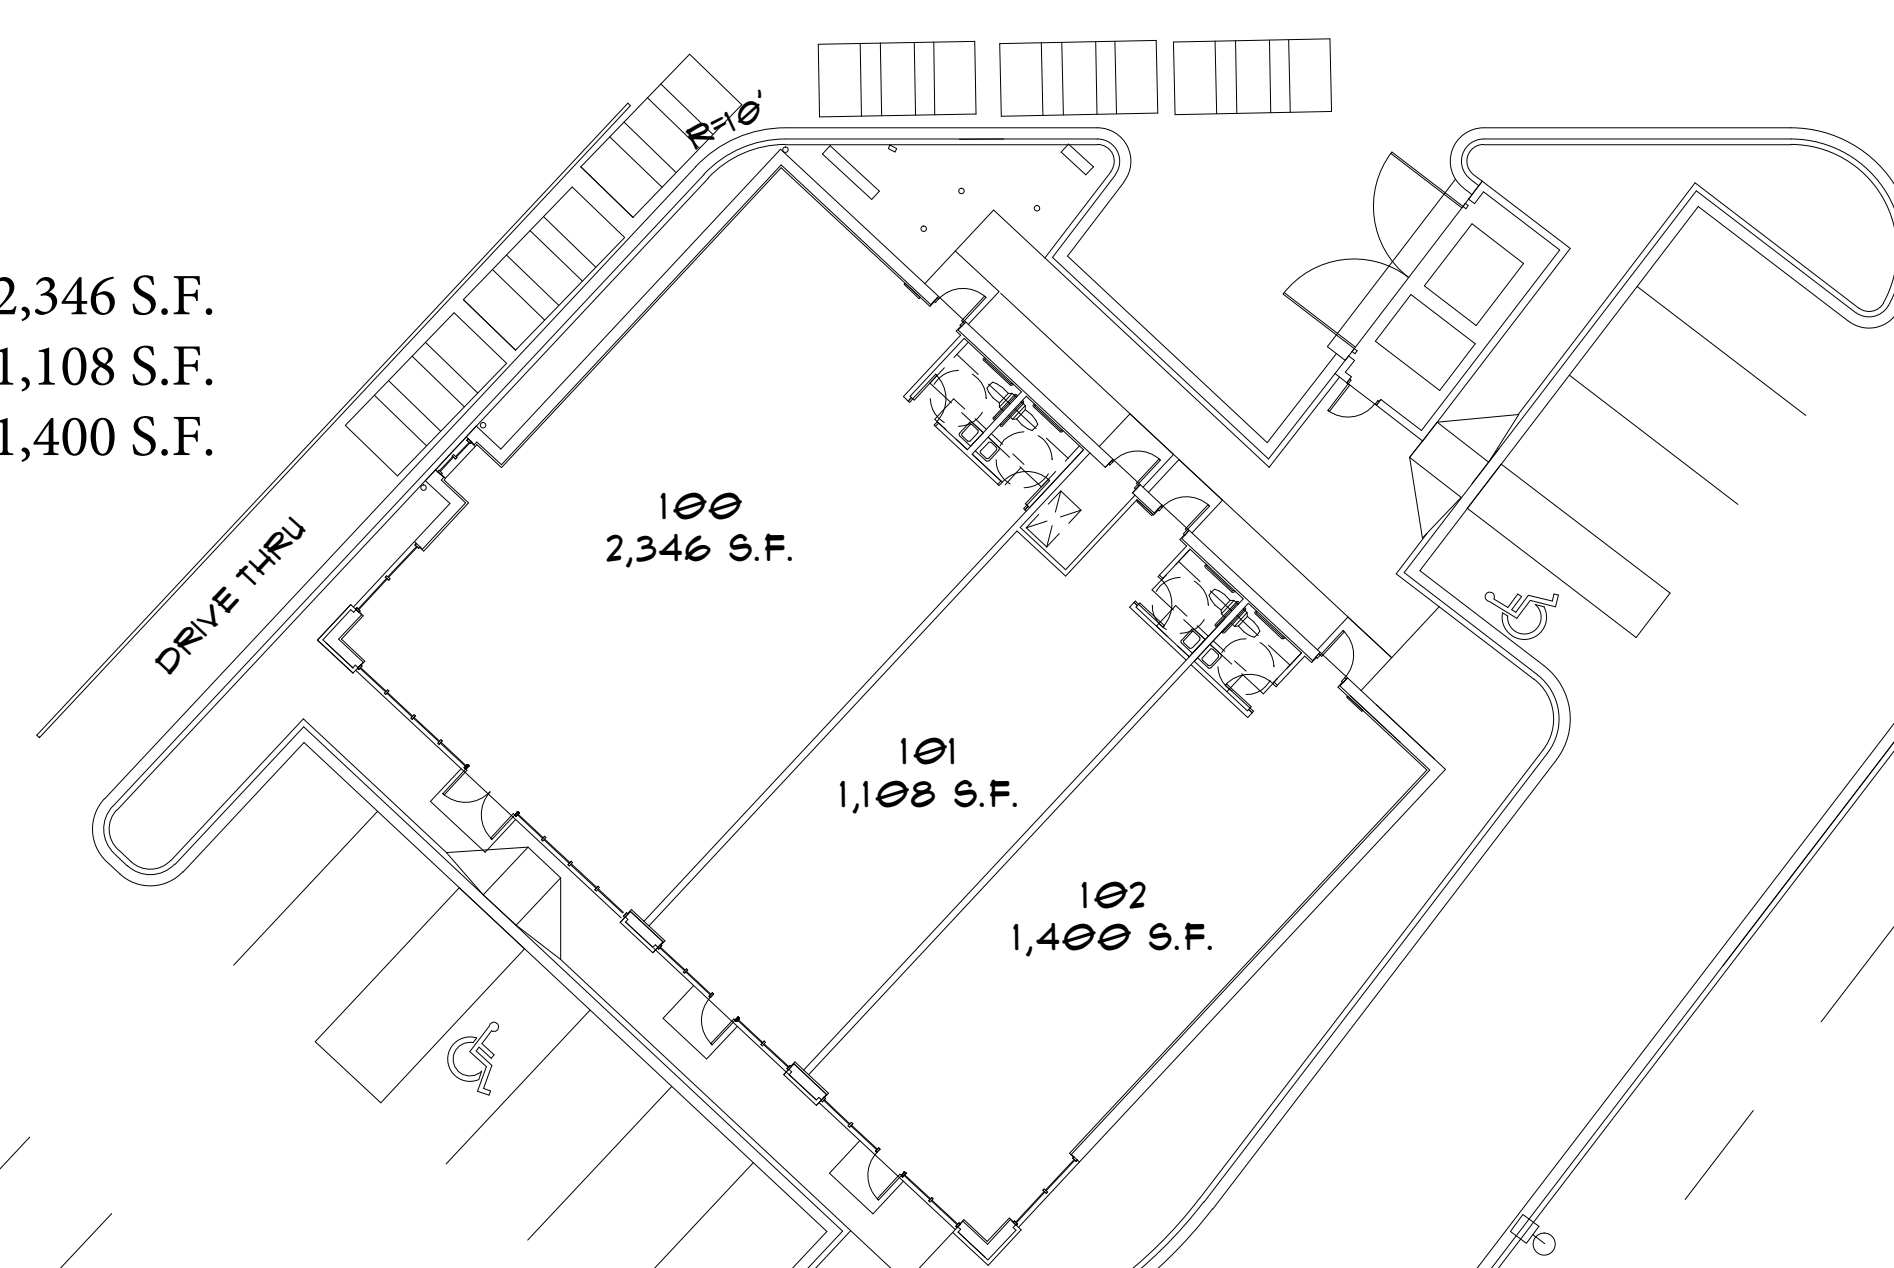

- PHASE I:
- 100A Shopko Optical 2,550 S.F.
 - 100B AVAILABLE 3,168 S.F.
 - 101 Chopsticks 1,300 S.F.
 - 102 Hallie Nutrition 1,250 S.F.
 - 103 Sport Clips 1,365 S.F.
 - 104 Check into Cash 1,200 S.F.
 - 105 GameStop 2,064 S.F.
 - 106 AT&T 1,500 S.F.
 - 107 Papa Murphy's 1,600 S.F.

- PHASE II:
- 100 Taco John's 2,346 S.F.
 - 101 Nails Time 1,108 S.F.
 - 102 Subway 1,400 S.F.

PHASE II

C.T.H. 100 STATE HWY. 124

COMMERCIAL BLVD.