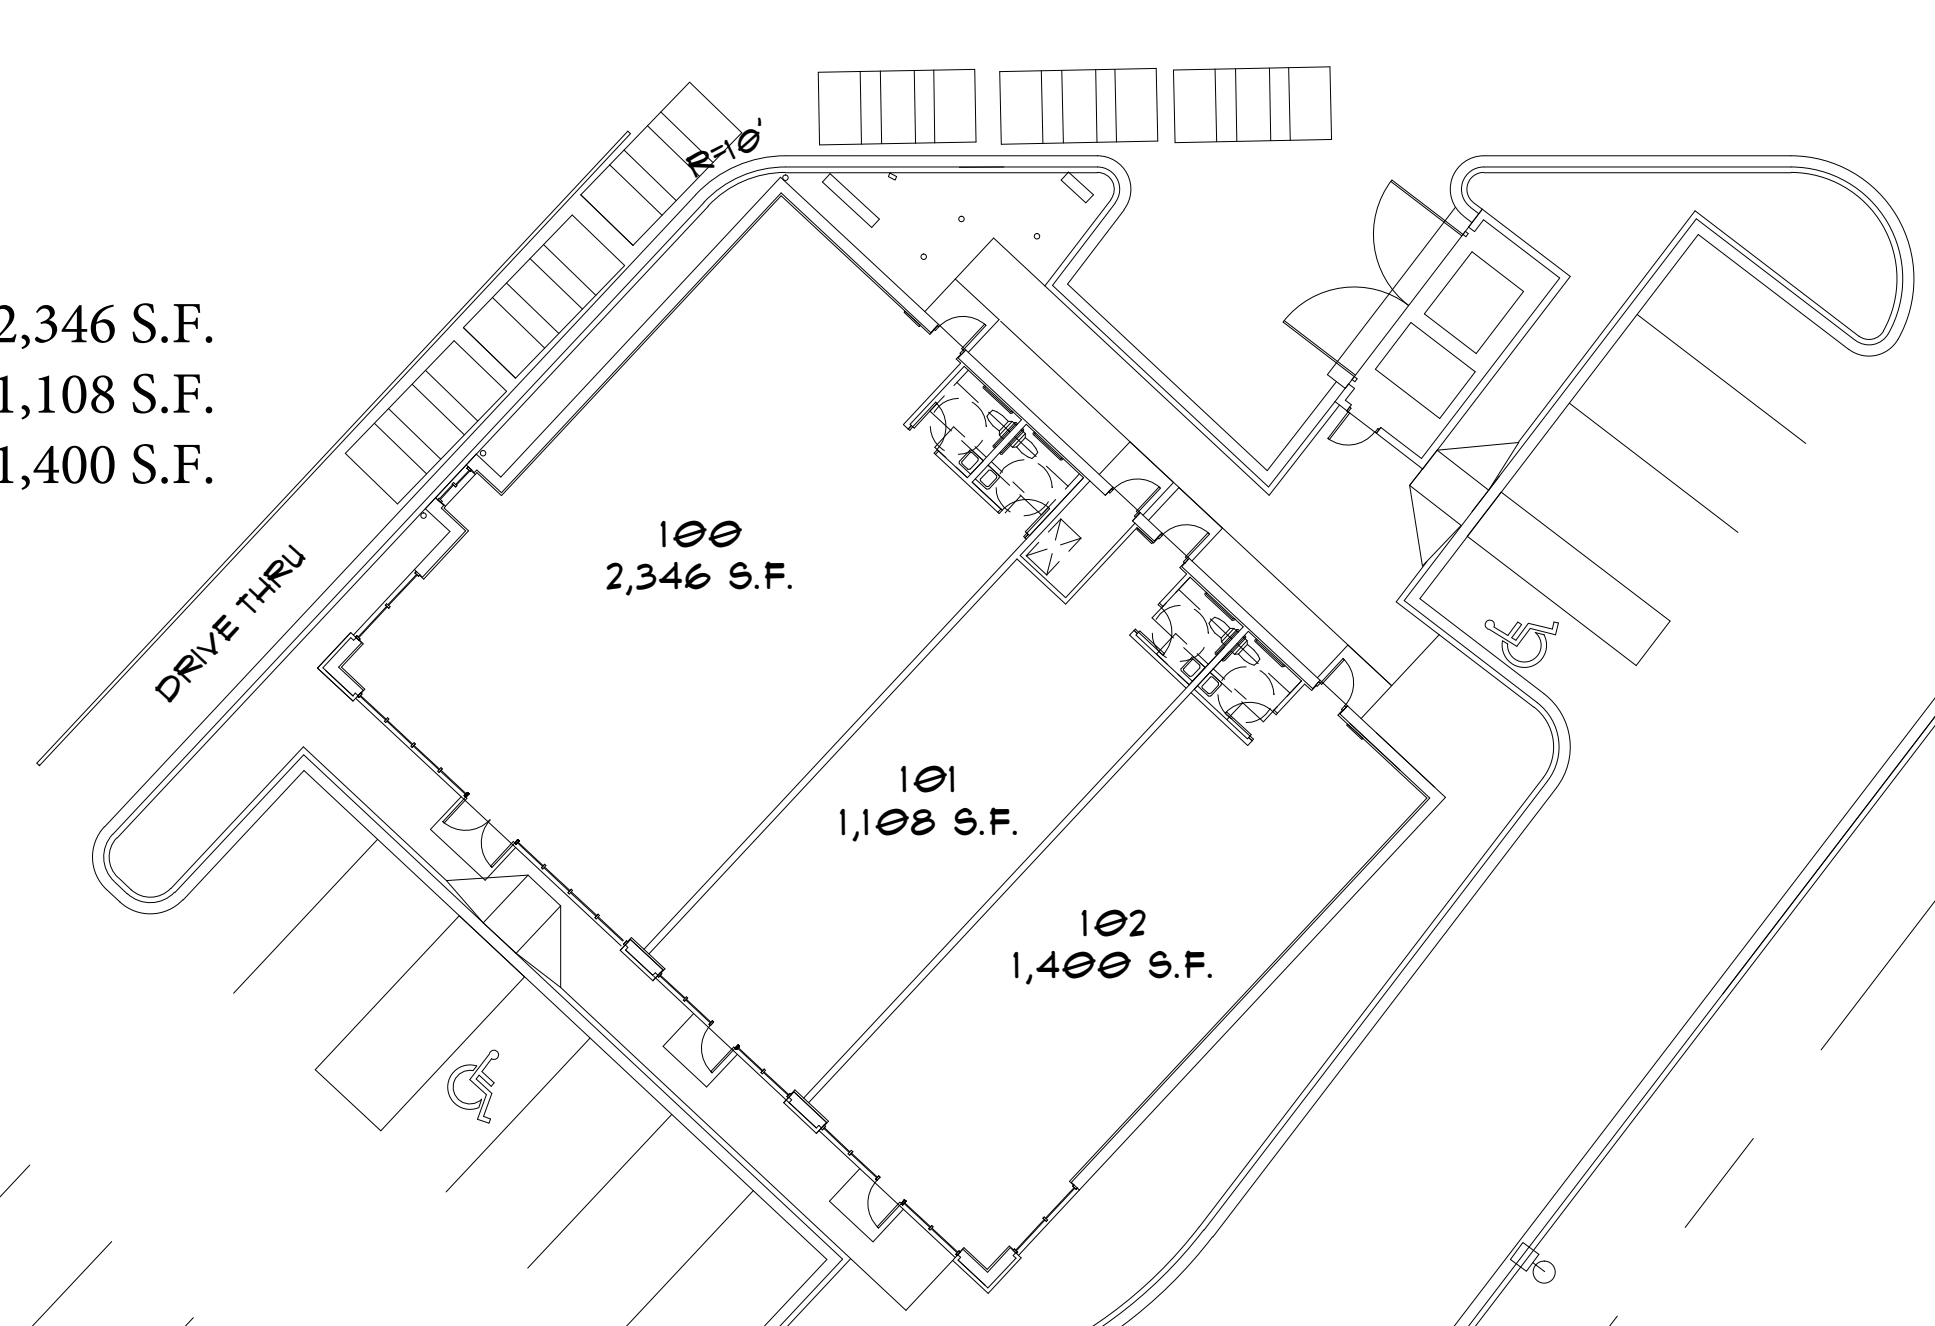

- PHASE I:
- 100A Shopko Optical 2,550 S.F.
 - 100B ReforMedicine 1,739 S.F.
 - 100C Optimum Therapies 1,429 S.F.
 - 101 Chopsticks 1,300 S.F.
 - 102 Available 1,250 S.F.**
 - 103 Sport Clips 1,365 S.F.
 - 104 Chip Pack & Ship 1,200 S.F.
 - 105 GameStop 2,064 S.F.
 - 106 AT&T 1,500 S.F.
 - 107 Papa Murphy's 1,600 S.F.

- PHASE II:
- 100 Taco John's 2,346 S.F.
 - 101 Nails Time 1,108 S.F.
 - 102 Subway 1,400 S.F.

PYLON SIGN (ALDI'S)

COMMERCIAL BLVD.

C.T.H. "00" STATE HWY. 124

PHASE II