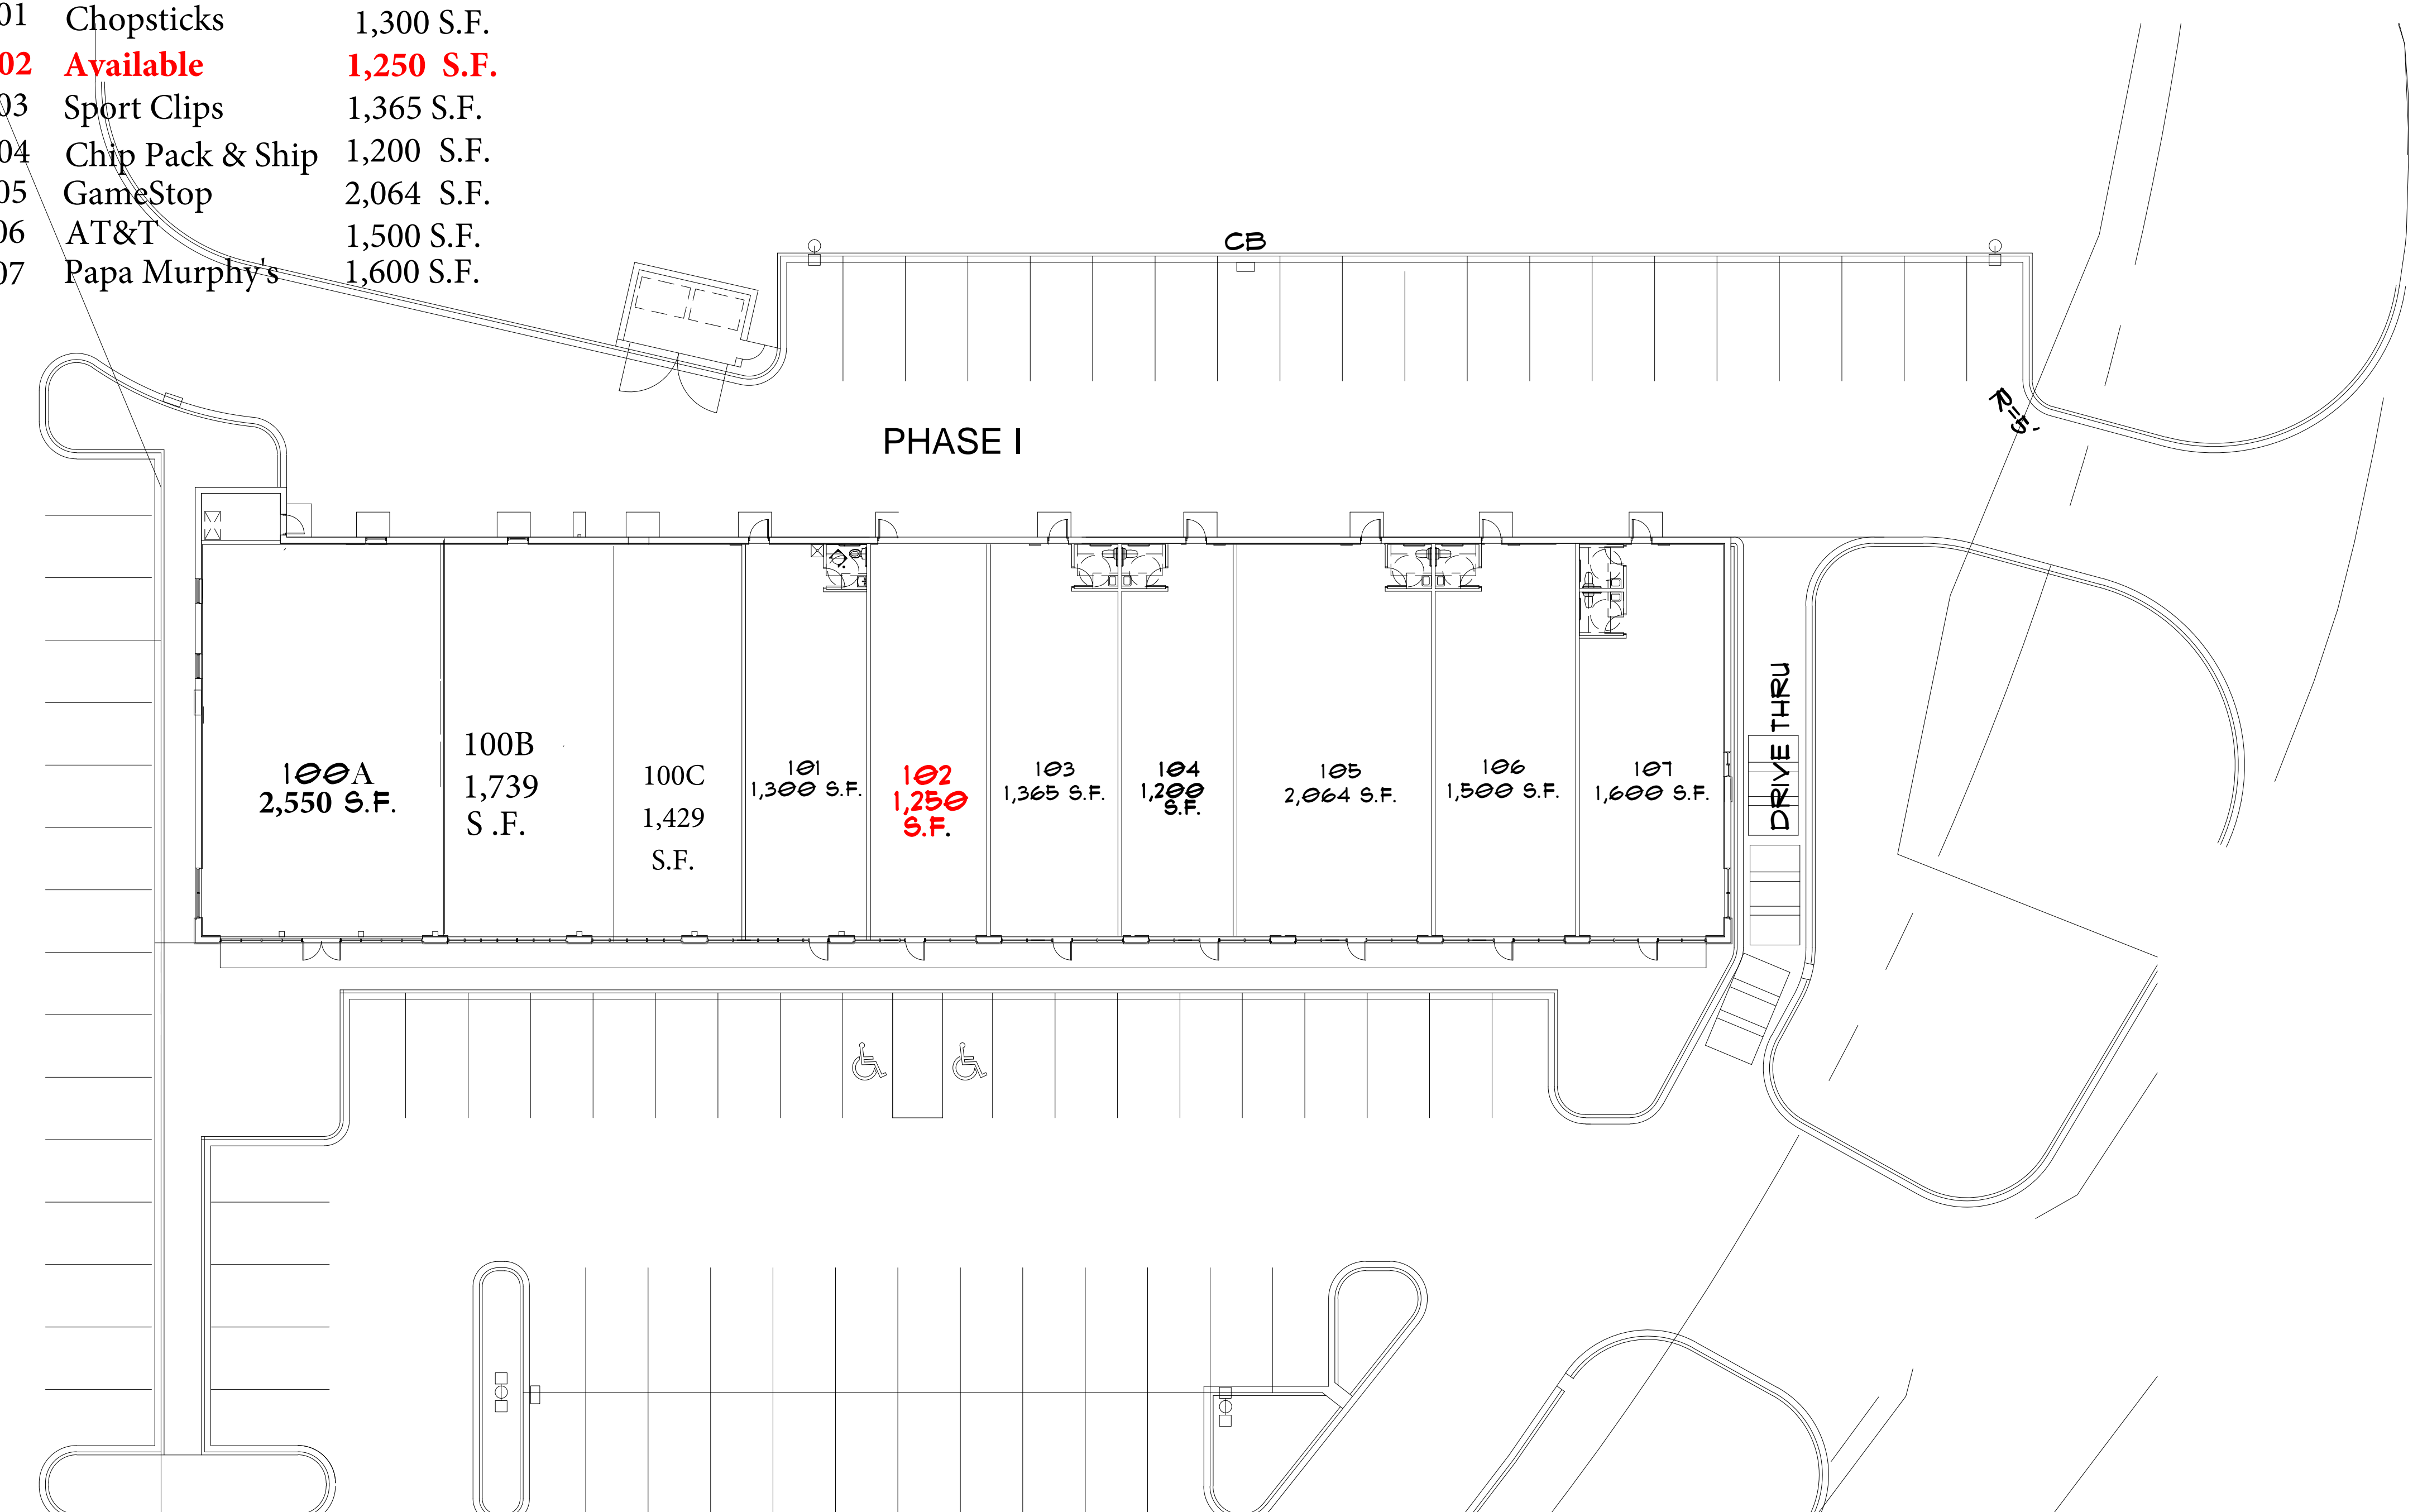

- PHASE I:
- 100A Shopko Optical 2,550 S.F.
 - 100B ReforMedicine 1,739 S.F.
 - 100C Optimum Therapies 1,429 S.F.
 - 101 Chopsticks 1,300 S.F.
 - 102 Available 1,250 S.F.**
 - 103 Sport Clips 1,365 S.F.
 - 104 Chip Pack & Ship 1,200 S.F.
 - 105 GameStop 2,064 S.F.
 - 106 AT&T 1,500 S.F.
 - 107 Papa Murphy's 1,600 S.F.

- PHASE II:
- 100 Taco John's 2,346 S.F.
 - 101 Nails Time 1,108 S.F.
 - 102 Subway 1,400 S.F.

PYLON SIGN (ALDI'S)

COMMERCIAL BLVD.

C.T.H. "00" STATE HWY. 124

PHASE II