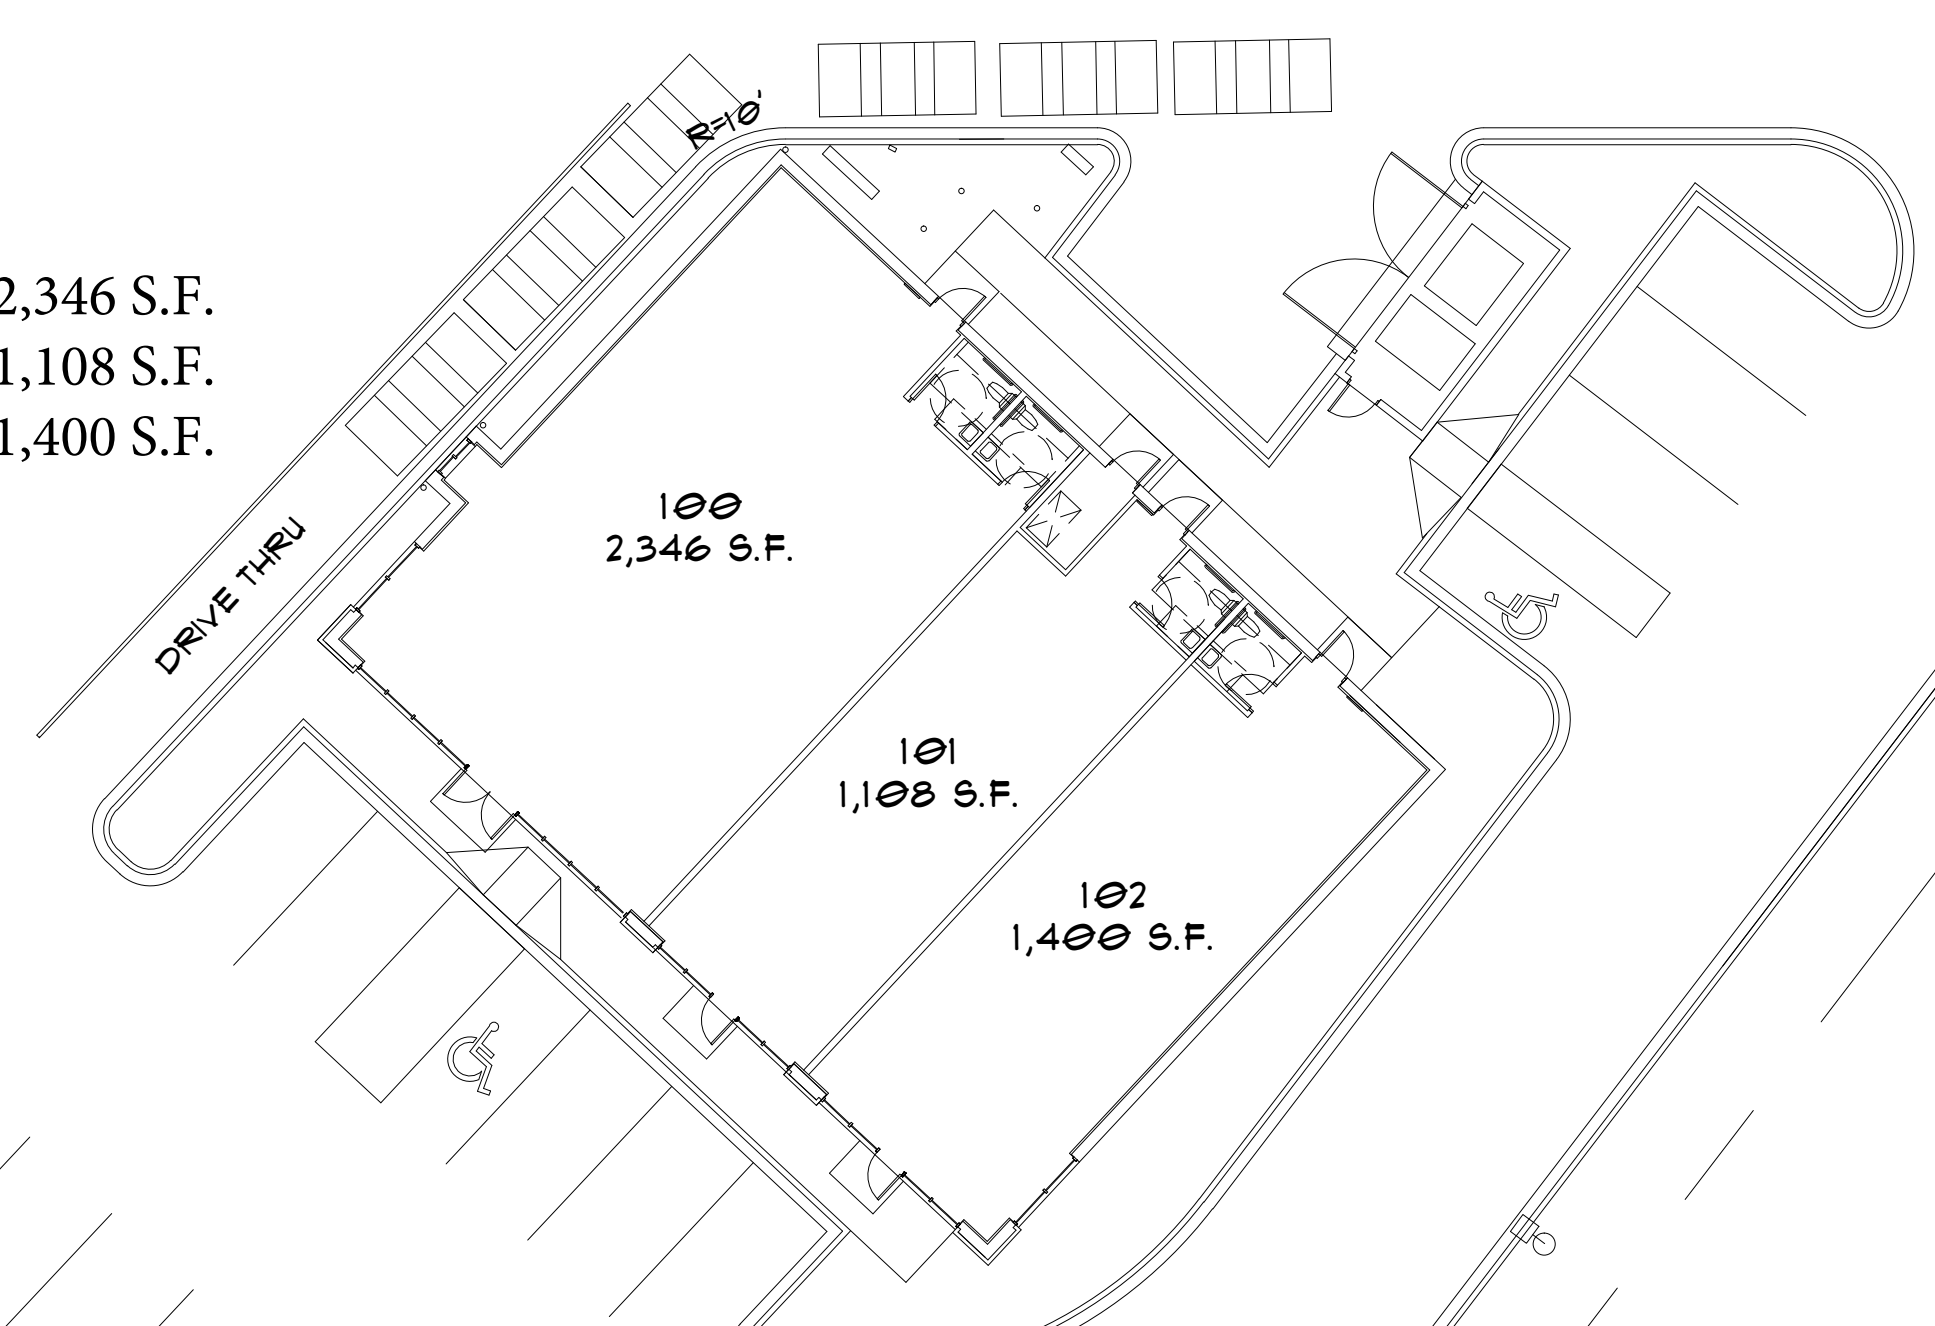

- PHASE I:
- 100A Shopko Optical 2,550 S.F.
 - 100B ReforMedicine 1,739 S.F.
 - 100C Optimum Therapies 1,429 S.F.
 - 101 Chopsticks 1,300 S.F.
 - 102 Hallie Nutrition 1,250 S.F.
 - 103 Sport Clips 1,365 S.F.
 - 104 U Spa 1,200 S.F.
 - 105 GameStop 2,064 S.F.
 - 106 AT&T 1,500 S.F.
 - 107 Papa Murphy's 1,600 S.F.

- PHASE II:
- 100 Taco John's 2,346 S.F.
 - 101 Nails Time 1,108 S.F.
 - 102 Subway 1,400 S.F.

PYLON SIGN (ALDI'S)

C.T.H. "00" STATE HWY. 124

COMMERCIAL BLVD.