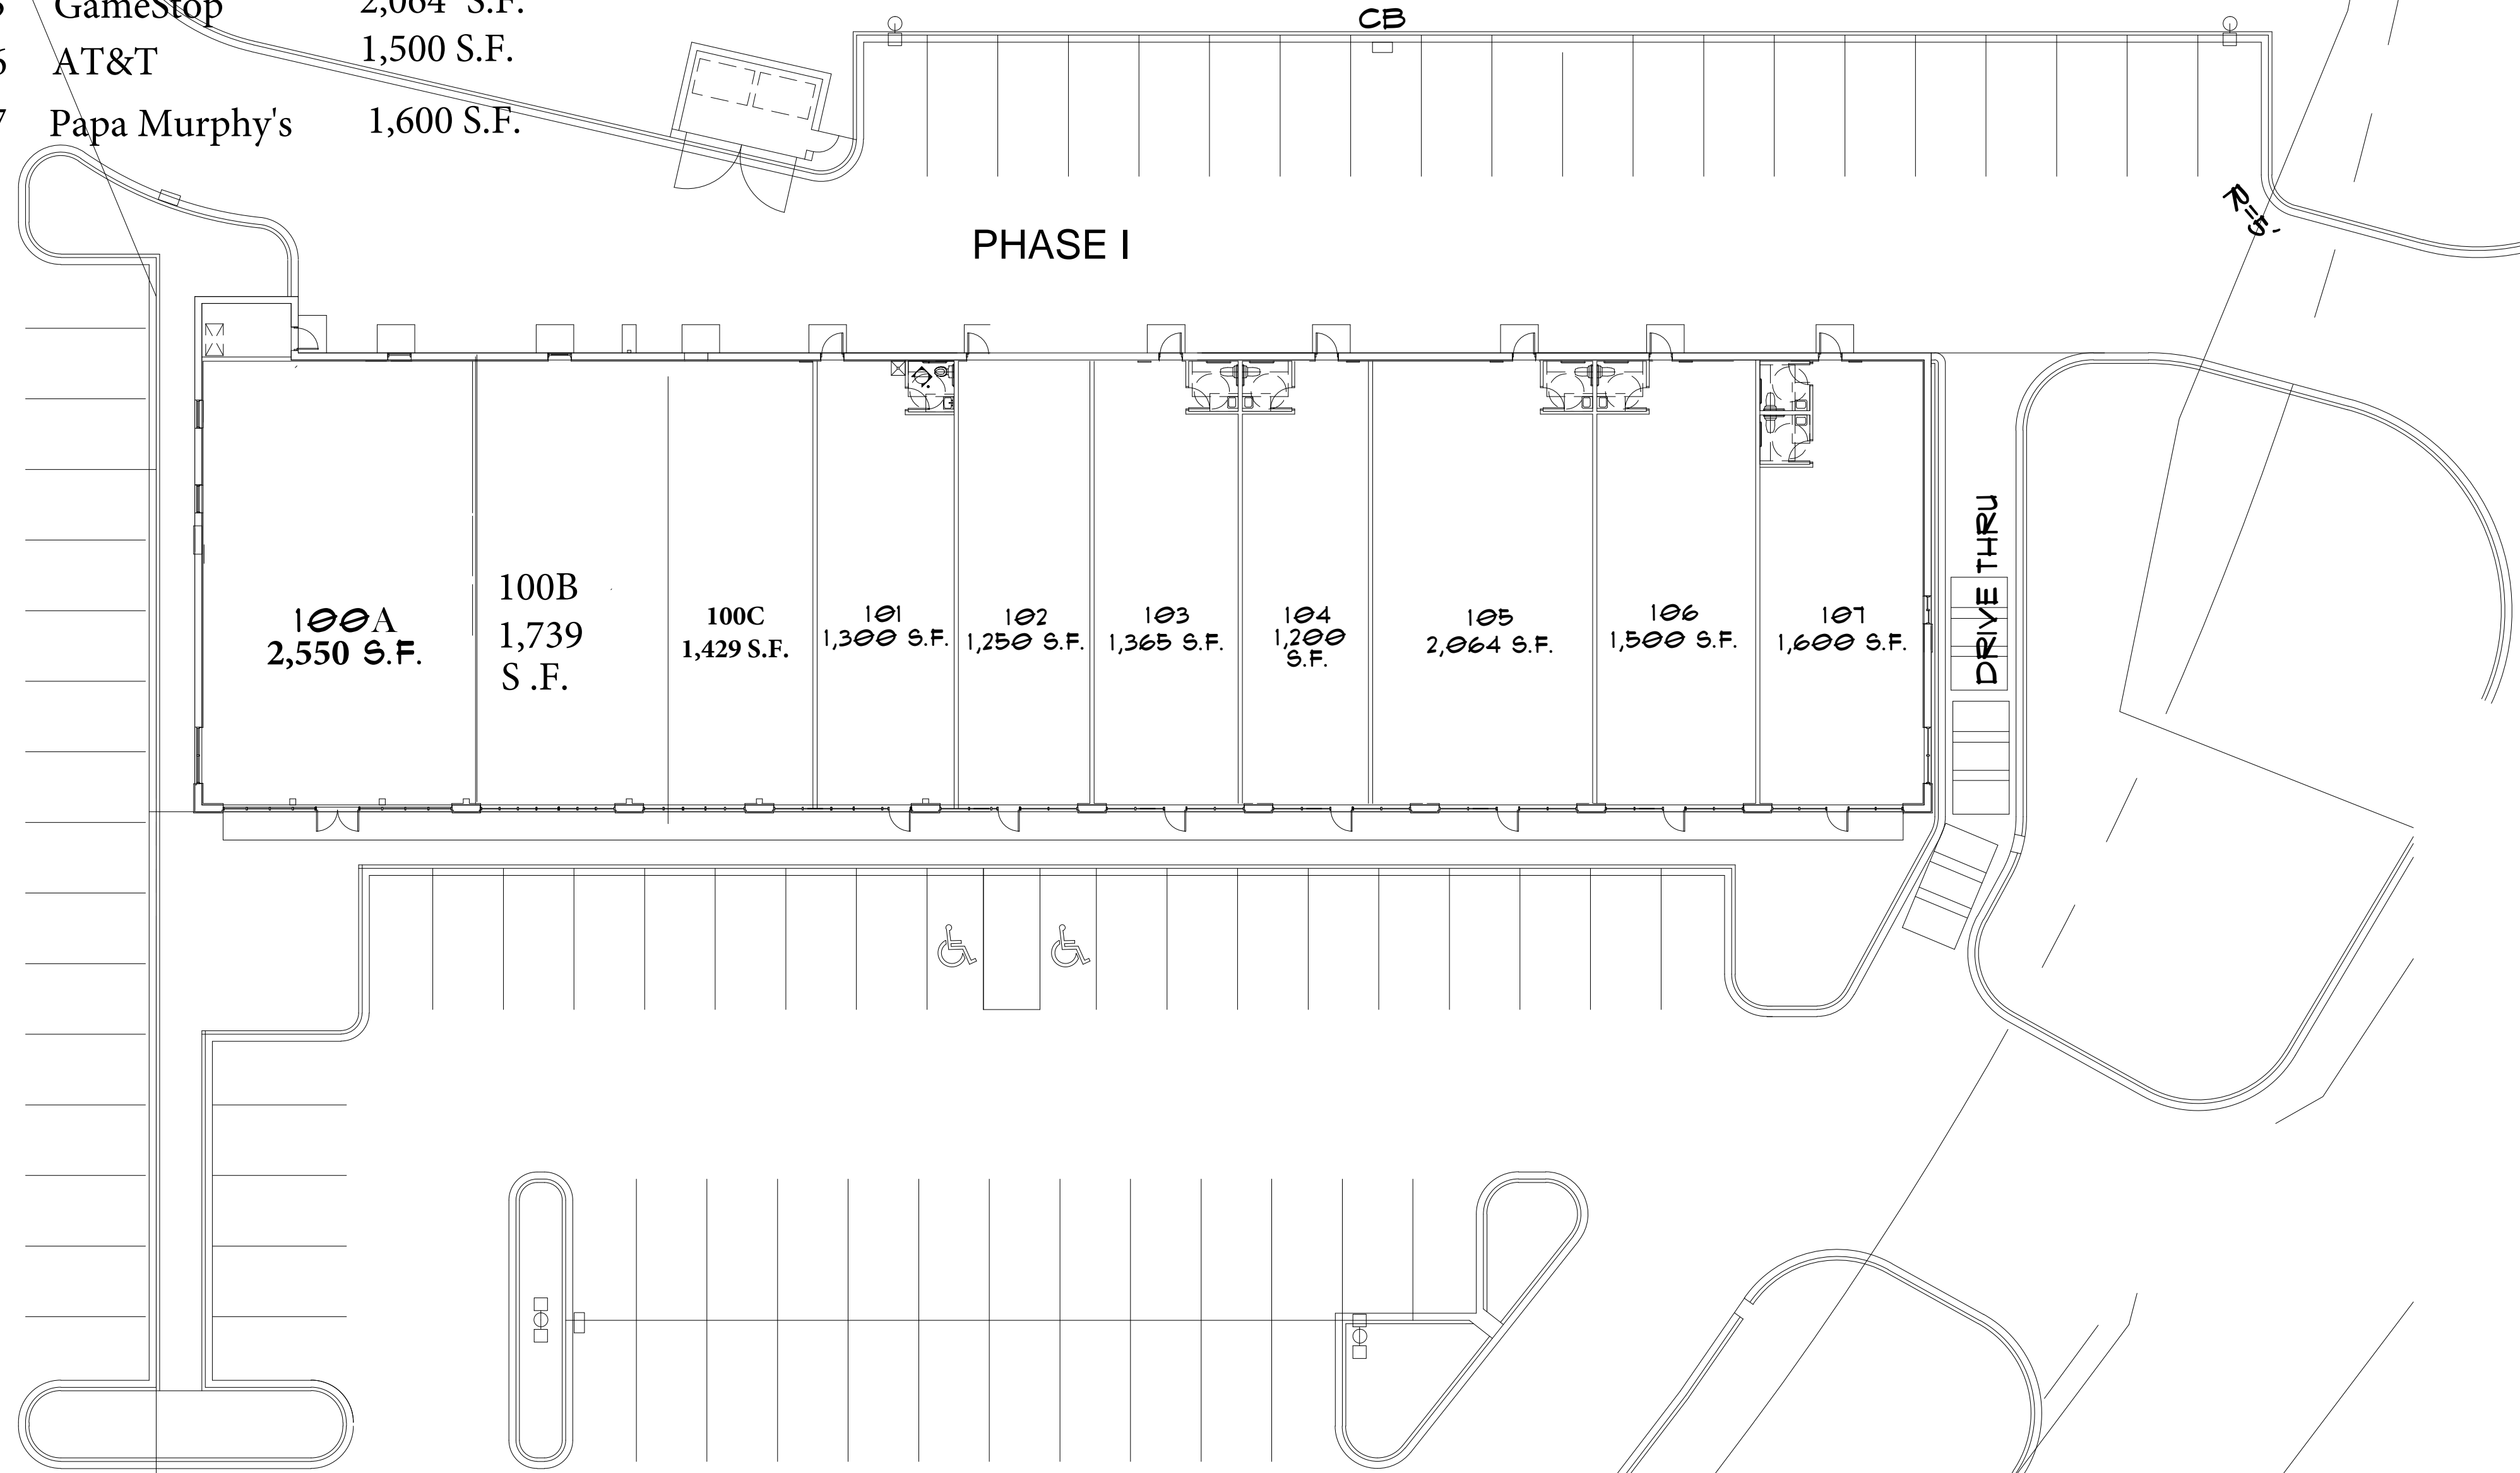

- PHASE I:
- 100A Shopko Optical 2,550 S.F.
 - 100B ReforMedicine 1,739 S.F.
 - 100C Optimum Therapies 1,429 S.F.
 - 101 Chopsticks 1,300 S.F.
 - 102 Hallie Nutrition 1,250 S.F.
 - 103 Sport Clips 1,365 S.F.
 - 104 U Spa 1,200 S.F.
 - 105 GameStop 2,064 S.F.
 - 106 AT&T 1,500 S.F.
 - 107 Papa Murphy's 1,600 S.F.

- PHASE II:
- 100 Taco John's 2,346 S.F.
 - 101 Nails Time 1,108 S.F.
 - 102 Subway 1,400 S.F.

PYLON SIGN (ALDI'S)

C.T.H. "00" STATE HWY. 124

COMMERCIAL BLVD.