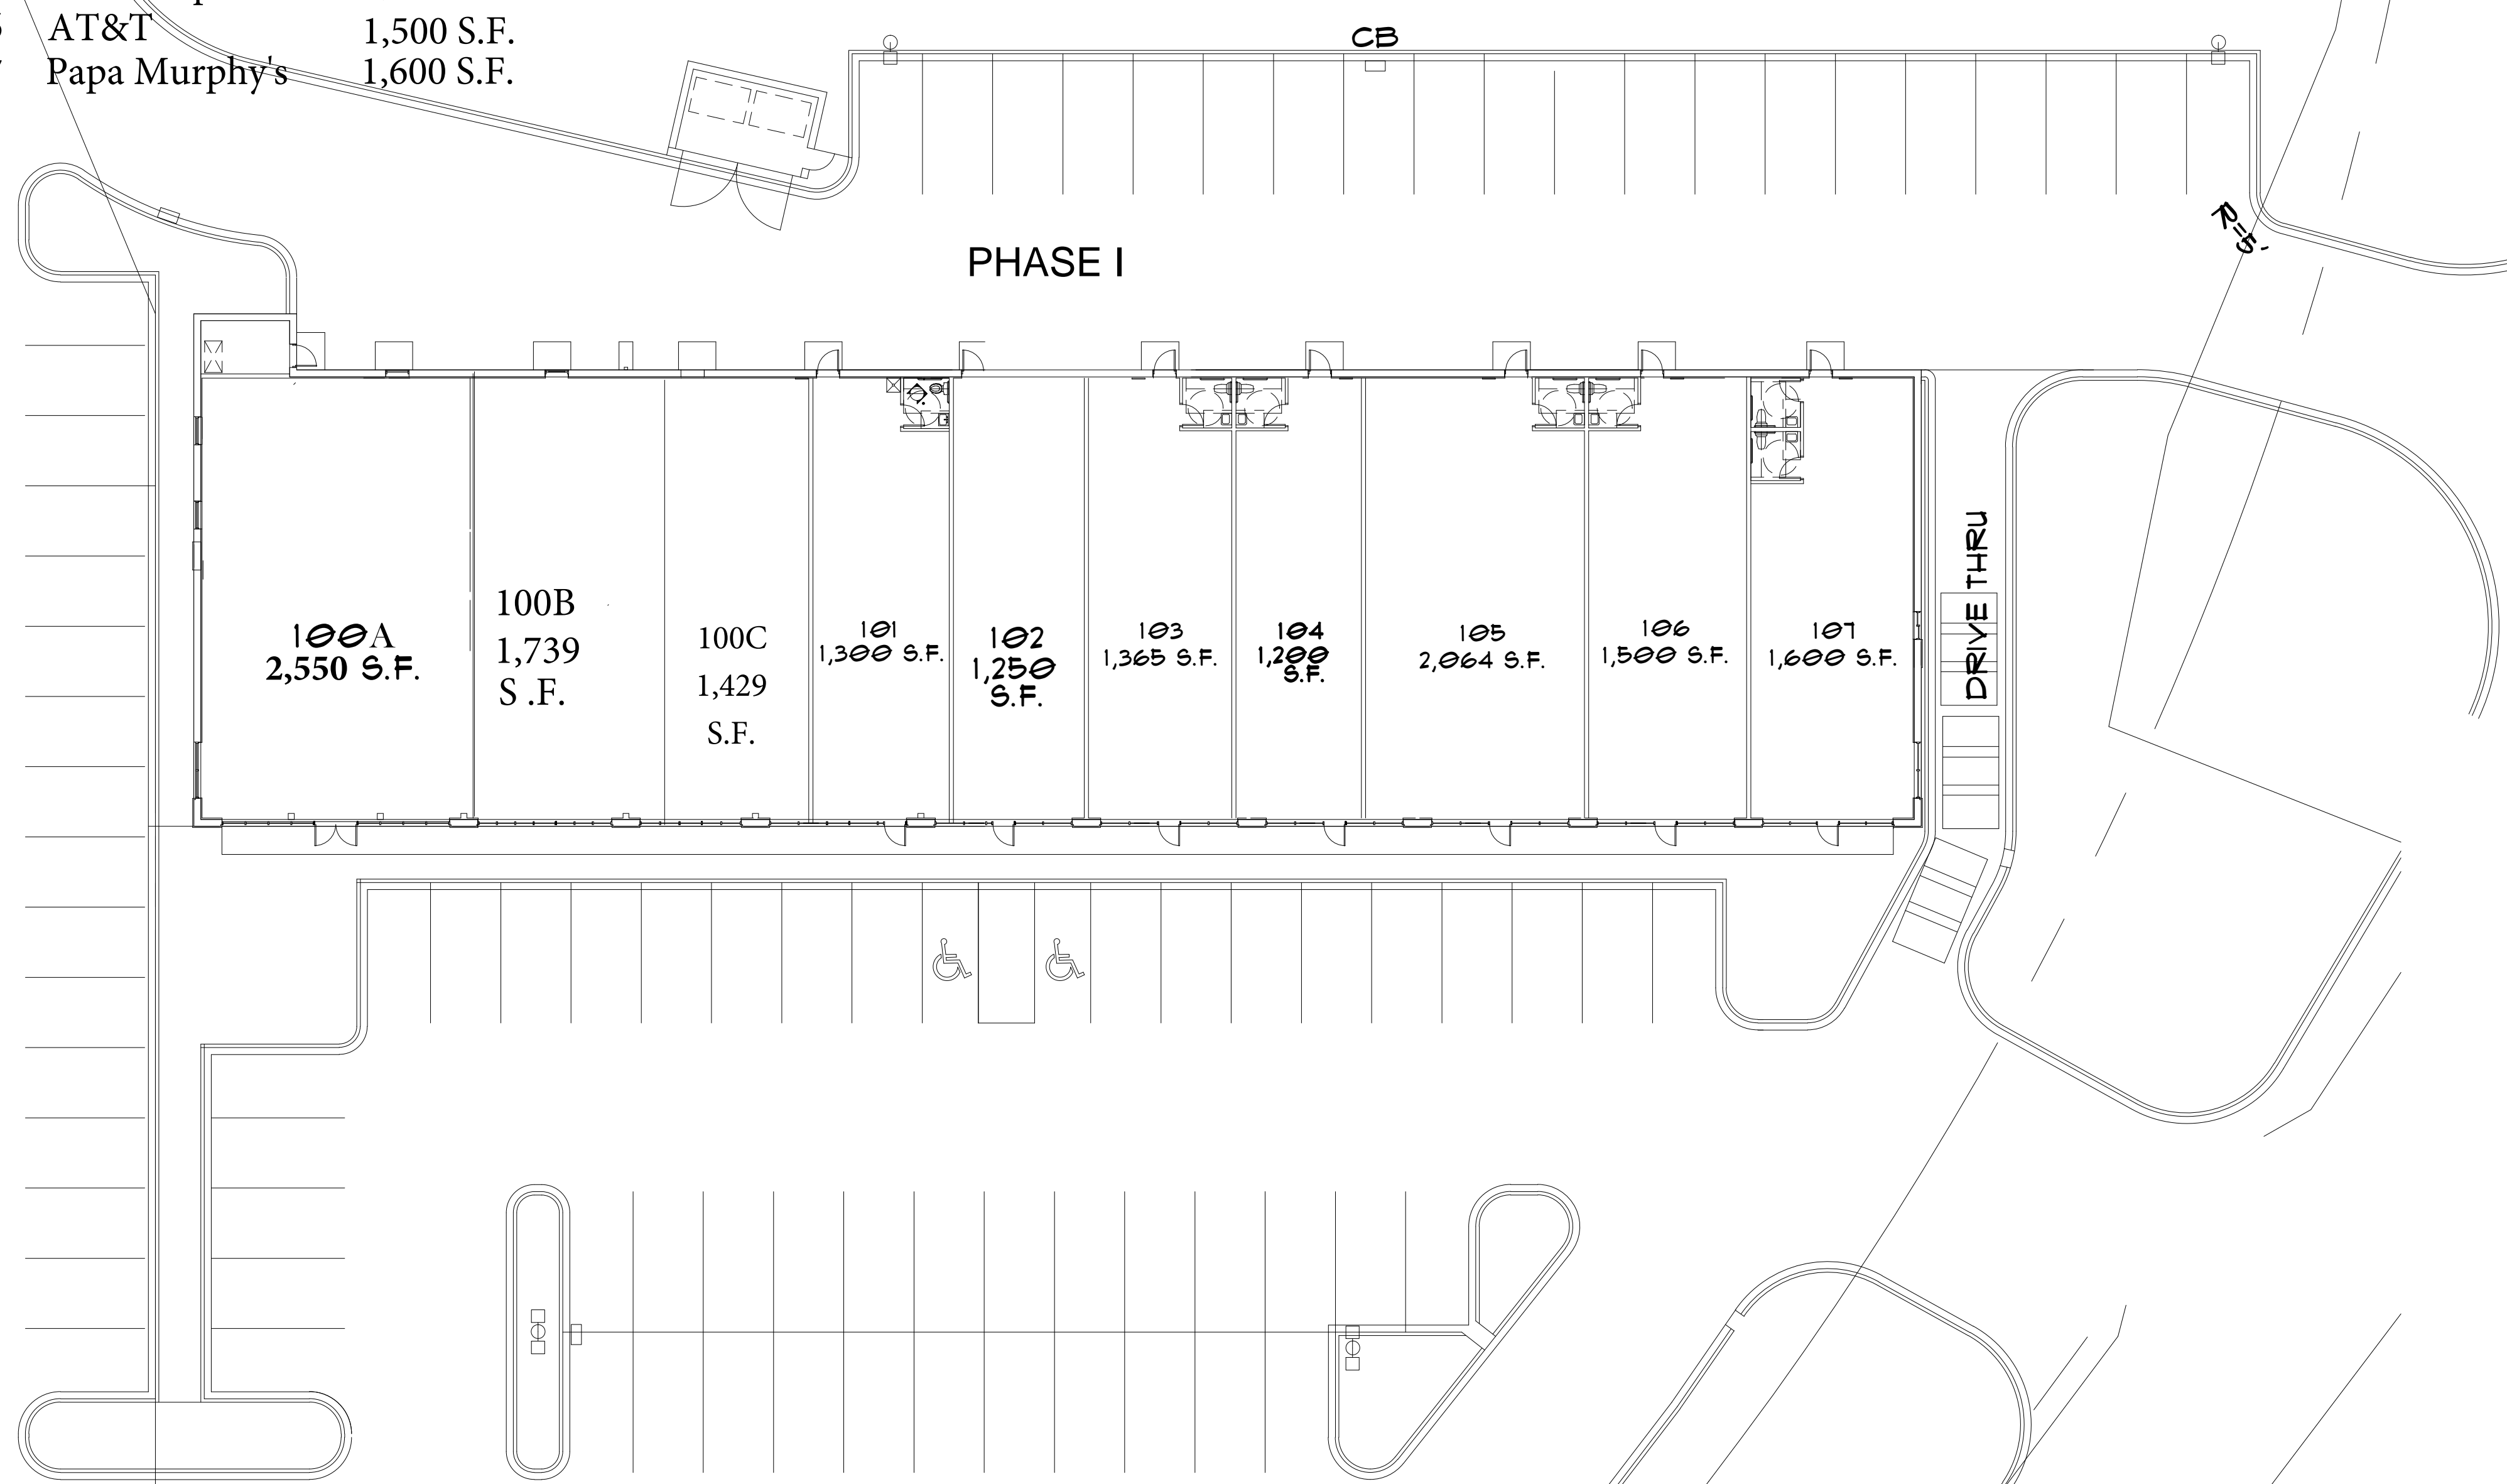

- PHASE I:
- 100A Shopko Optical 2,550 S.F.
 - 100B ReforMedicine 1,739 S.F.
 - 100C Optimum Therapies 1,429 S.F.
 - 101 Chopsticks 1,300 S.F.
 - 102 Hallie Nutrition 1,250 S.F.
 - 103 Sport Clips 1,365 S.F.
 - 104 Chip Pack & Ship 1,200 S.F.
 - 105 GameStop 2,064 S.F.
 - 106 AT&T 1,500 S.F.
 - 107 Papa Murphy's 1,600 S.F.

- PHASE II:
- 100 Taco John's 2,346 S.F.
 - 101 Nails Time 1,108 S.F.
 - 102 Subway 1,400 S.F.

PYLON SIGN (ALDI'S)

C.T.H. "00" STATE HWY. 124

COMMERCIAL BLVD.