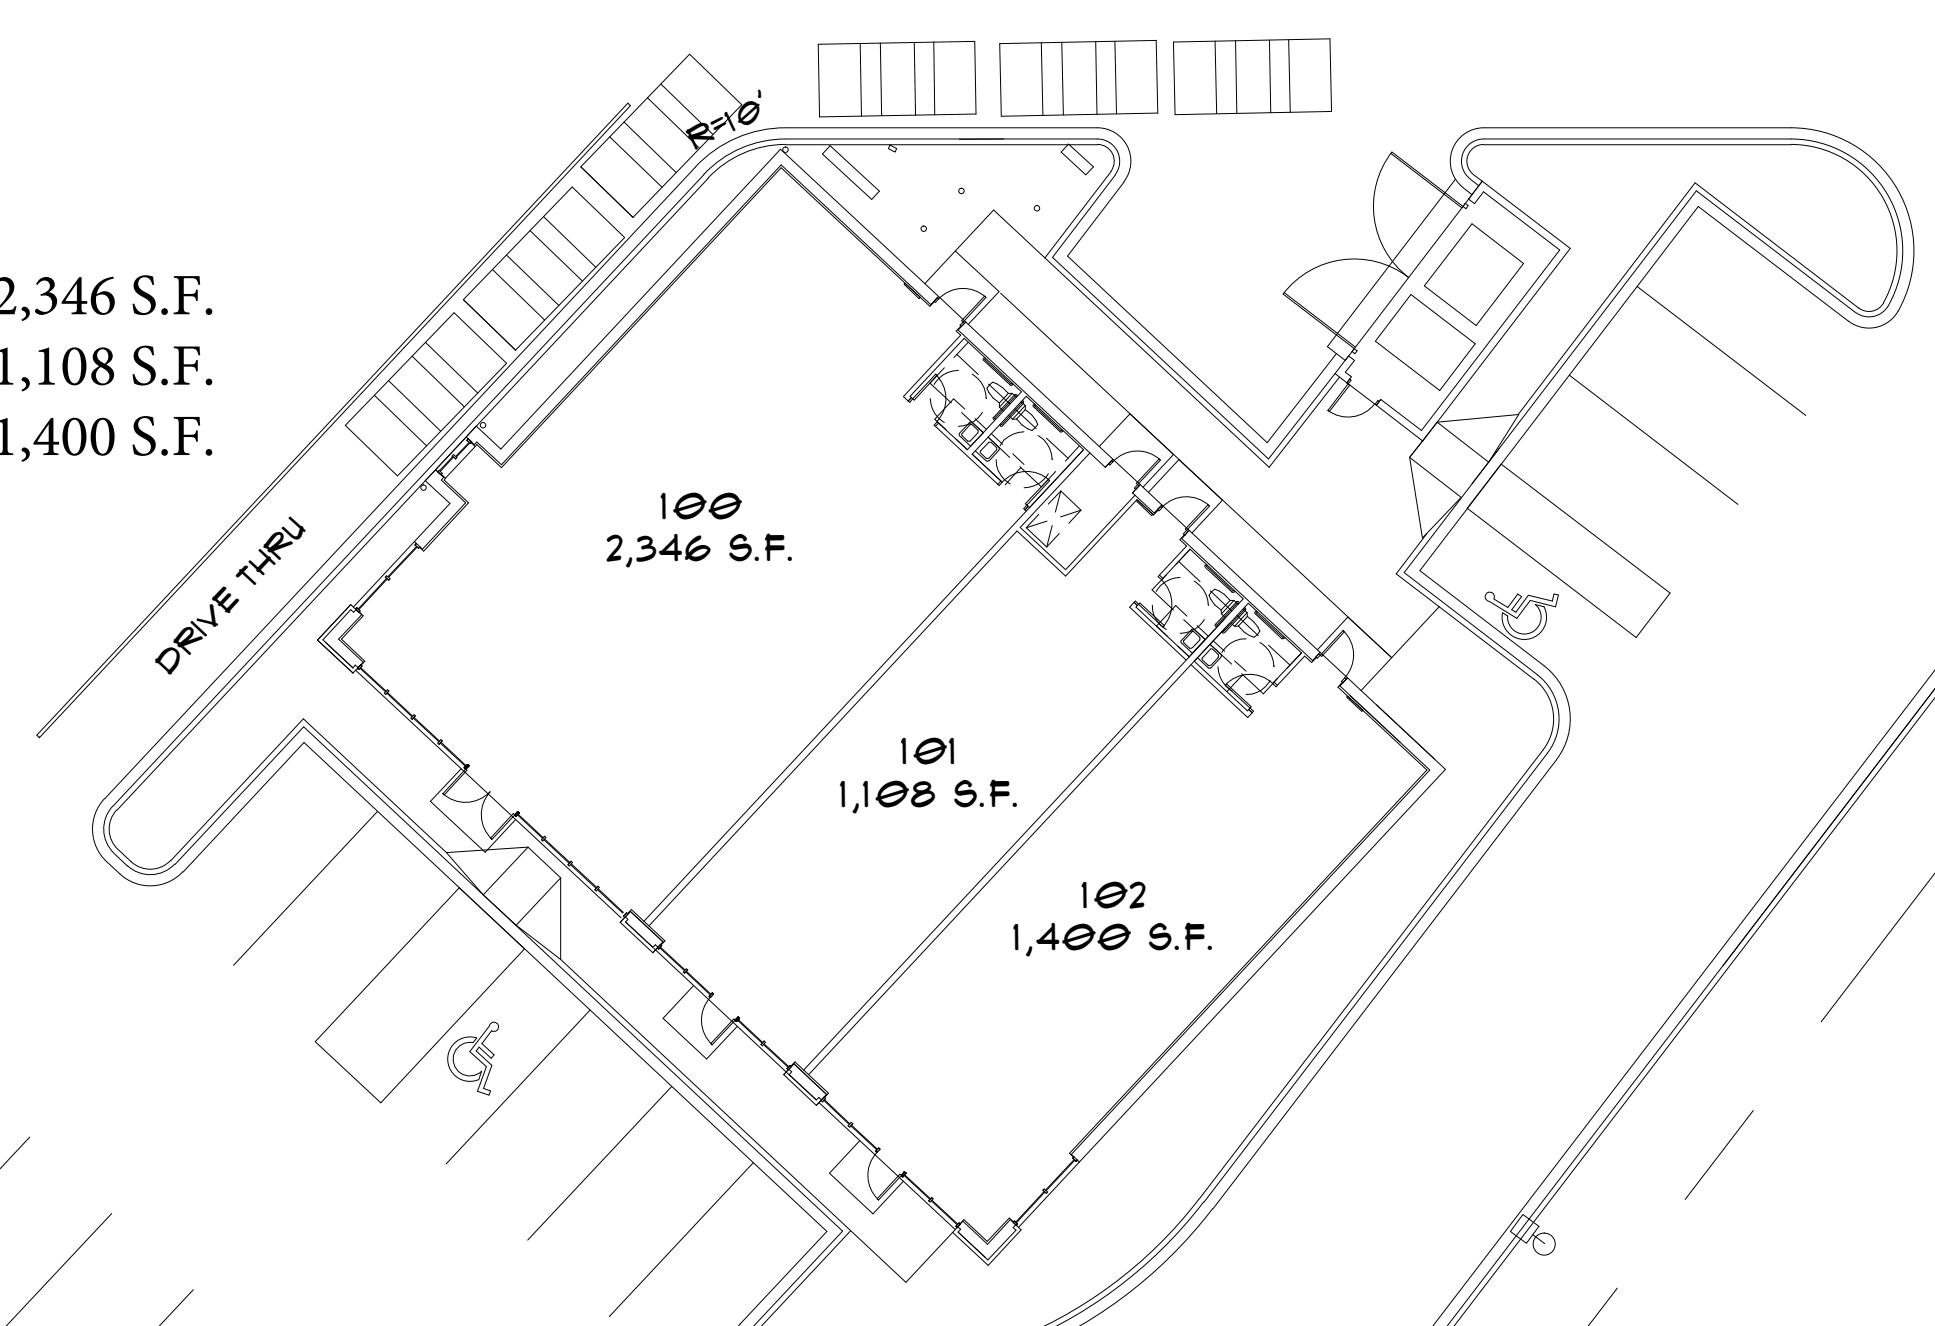

- PHASE I:
- 100A Shopko Optical 2,550 S.F.
 - 100B ReforMedicine 1,739 S.F.
 - 100C Optimum Therapies 1,429 S.F.
 - 101 Chopsticks 1,300 S.F.
 - 102 Hallie Nutrition 1,250 S.F.
 - 103 Sport Clips 1,365 S.F.
 - 104 Chip Pack & Ship 1,200 S.F.
 - 105 GameStop 2,064 S.F.
 - 106 AT&T 1,500 S.F.
 - 107 Papa Murphy's 1,600 S.F.

- PHASE II:
- 100 Taco John's 2,346 S.F.
 - 101 Nails Time 1,108 S.F.
 - 102 Subway 1,400 S.F.

PYLON SIGN (ALDI'S)

C.T.H. "00" STATE HWY. 124

COMMERCIAL BLVD.